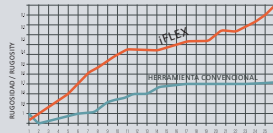

GRANOS / GRITS

€/ UD.

UD./BOX

24-36-46-60-120-220-320-400-600-800-1000-1200-1500-3500-SuperLUX

37,95

TECNOLOGIAS / TECHNOLOGIES

Filamentos flexibles con **gran resistencia al desgaste**. Debido a la **extensa gama granulométrica** es posible conseguir diferentes texturas. Almacenamiento indefinido debido a su **tratamiento especial antiedad**. Basado en la **serie numérica de Fibonacci**, se han desarrollado unos productos **semiflexibles**, consiguiendo texturizar las superficies eficazmente.