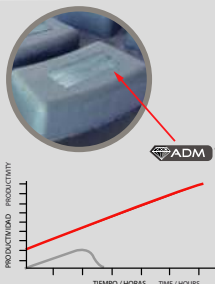

TECNOLOGÍAS / TECHNOLOGIES

Una dispersión controlada y homogénea del diamante, hacen de esta tecnología la combinación perfecta para conseguir **Abrasivos Diamantados Metálicos superiores**. **Formulaciones específicas** desarrolladas para optimizar el pulido de los diferentes materiales. **Almacenamiento indefinido** manteniéndose estable sin variar sus propiedades en el tiempo. **Incremento de la productividad** respecto al abrasivo tradicional, evitando las continuas paradas de máquina.

A controlled and homogeneous dispersion of the diamond, make this technology the perfect combination to achieve superior **Diamond Metallic Abrasives**. **Specific formulations** developed to optimize the polishing of different materials. **Undefined storage keeping** stable without changing its properties over time. **Increase in the productivity** with respect to the traditional abrasive, avoiding the continuous machine stops.

RENDIMIENTO
Abrasivo ADM
Abrasivo tradicional
PERFORMANCE
ADM abrasive
Traditional abrasive

Las superficies mas delicadas que precisan del mejor acabado, requieren productos abrasivos muy suaves. Las formulaciones RESIN combinan una elaborada selección de minerales, aglutinados con resinas sintéticas específicas, que junto con un proceso productivo controlado, garantizan el mejor acabado con el máximo rendimiento.

The most delicate surface that require the best finish, require very soft abrasive products. RESIN formulations combine and elaborate selection of minerals, bonded with specific synthetic resins, wich together with a controlled production process, guarantee the best finish with maximum performance.

Posibilidad de fabricar éstos productos en cualquier diámetro. These products can be manufactured in any diameter.

Sistema de fijación **magnético**, que garantiza un **acople perfecto y rápido** de la herramienta a la máquina. Posibilidad de instalar este sistema de fijación en **maquina-**

Magnetic clamping system, which guarantees a **perfect and fast coupling** of the tool to the machine. Possibility of installing this clamping system on **CNC machinery** as well as on traditional machinery.