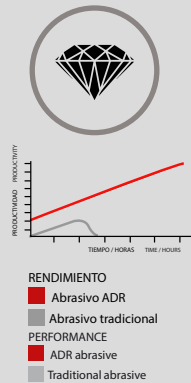

TECNOLOGÍAS / TECHNOLOGIES

Una dispersión controlada y homogénea del diamante, hacen de esta tecnología la combinación perfecta para conseguir **Abrasivos Diamantados Resinoideos superiores**. **Formulaciones específicas** desarrolladas para optimizar el pulido de los diferentes materiales. **Almacenamiento indefinido** manteniéndose estable sin variar sus propiedades en el tiempo. **Incremento de la productividad** respecto al abrasivo tradicional, evitando las continuas paradas de máquina.

A controlled and homogeneous dispersion of the diamond, make this technology the perfect combination to achieve superior **Diamond Resin Abrasives**. **Specific formulations** developed to optimize the polishing of different materials. **Undefined storage keeping** stable without changing its properties over time. **Increase in the productivity** with respect to the traditional abrasive, avoiding the continuous machine stops.