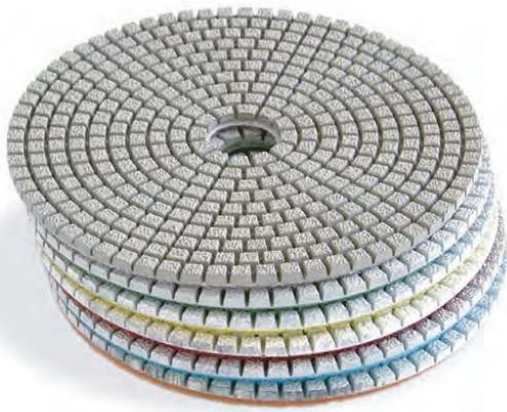

LIJA ADR XL WET&DRY ADR XL WET&DRY PAD

Ref. 051502

TECHNIC PAD

Recomendado / Recommended
4.000 r.p.m.

MATERIALES / MATERIALS MÁQUINAS / MACHINES SECTOR / SECTOR

- ✓ MÁRMOL / MARBLE
- ✓ HORMIGÓN / CONCRETE
- ✓ UNIVERSAL / UNIVERSAL

PAVIMENTO
Y
LIMPIEZA
FLOOR
RENOVATION
& CLEANING

MEDIDA / SIZE	GRANOS / GRITS	FIJACIÓN / COUPLING	€UD.	UD./BOX
---------------	----------------	---------------------	------	---------

125mm
(5")

VEL

18,00

TECNOLOGÍAS / TECHNOLOGIES

ADR®

Una dispersión controlada y homogénea del diamante, hacen de esta tecnología la combinación perfecta para conseguir **Abrasivos Diamantados Resinoideos superiores**. **Formulaciones específicas** desarrolladas para optimizar el pulido de los diferentes materiales. **Almacenamiento indefinido** manteniéndose estable sin variar sus propiedades en el tiempo. **Incremento de la productividad** respecto al abrasivo tradicional, evitando las continuas paradas de máquina.