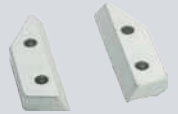

MEDIDA / MEASURE	COLA DE MILANO ALUMINIO ALUMINIUM COUPLING	€/ UD.	UD./BOX
270 mm – (10,6")	3	166,42	
320 mm – (12,6")	4	212,00	
350 mm – (13,8")	4	212,00	
400 mm – (15,7")	6	272,42	

TECNOLOGIAS / TECHNOLOGIES

Platos con **fijaciones universales** tipo Frankfurt, con **enganche rápido**, adaptables a todos los productos de la familia Frankfurt.

Frankfurt type **universal connection** plates, with **quick coupling**, adaptable to all products of the Frankfurt family.