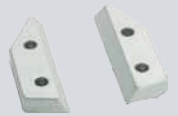

PLATO AMORTIGUADOR FRANKFURT FRANKFURT SHOCK ABSORBERS

Ref. 011404

Doble Plato de Acero amortiguado montado con fijaciones (Colas de Milano) tipo Frankfurt, necesario para utilizar todos los productos de la familia Frankfurt.

MEDIDA / MEASURE	COLA DE MILANO ALUMINIO ALUMINIUM COUPLING	€/ UD.	UD./BOX
270 mm – (10,6")	3	166,42	
320 mm – (12,6")	4	212,00	
350 mm – (13,8")	4	212,00	
400 mm – (15,7")	6	272,42	

TECNOLOGIAS / TECHNOLOGIES

Platos con **fijaciones universales** tipo Frankfurt, con **enganche rápido**, adaptables a todos los productos de la familia Frankfurt.

Frankfurt type **universal connection** plates, with **quick coupling**, adaptable to all products of the Frankfurt family.