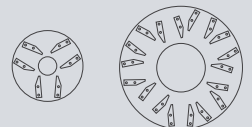

Revolucionario Kit Axial compuesto por un eje y cuatro **amortiguadores con geometría variable tipo muelle**. Gracias a este sistema es posible absorber eficazmente los golpes que reciben los rodillos durante su trabajo.

Revolutionary Axial Kit consisting of an axle and four **shock absorbers with variable spring-type geometry**. Thanks to this system it is possible to effectively absorb the shocks that the rollers receive during their work.

Fijación universal tipo Frankfurt, con **enganche rápido**, adaptable a todas las máquinas del mercado.

Universal fastening type Frankfurt, with **quick coupling**, adaptable to all machines on the market.

www.abr-st.com