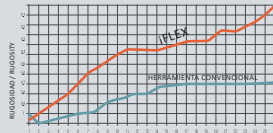

TECNOLOGÍAS / TECHNOLOGIES

Filamentos flexibles con **gran resistencia al desgaste**. Debido a la **extensa gama granulométrica** es posible conseguir diferentes texturas. Almacenamiento indefinido debido a su **tratamiento especial antiedad**. Basado en la **serie numérica de Fibonacci**, se han desarrollado unos productos **semiflexibles**, consiguiendo texturizar las superficies eficazmente.