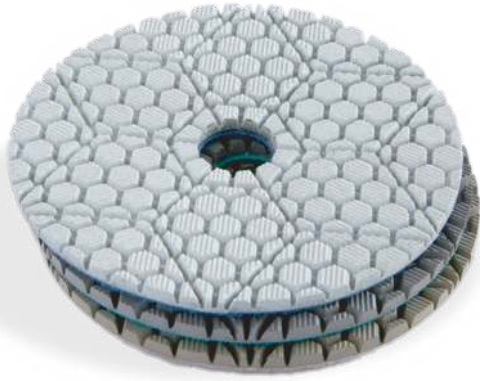

LIJA ADR 3 STEP WET&DRY

ADR 3 STEP WET&DRY PAD

Abrasivo Diamantado Resinoide (ADR) Flexible, destinado al Pulido y Abrillantado de las superficies, cantos y biseles. Capaz de conseguir la mas alta calidad sin aporte de agua.

Flexible Diamond Resined Abrasive (ADR) designed to Polish bevels. Able to achieve the best quality without needing water.

Ref. 051501

PREMIUM PAD

Recomendado / Recommended
4.000 r.p.m.

MATERIALES / MATERIALS	MÁQUINAS / MACHINES	SECTOR / SECTOR
------------------------	---------------------	-----------------