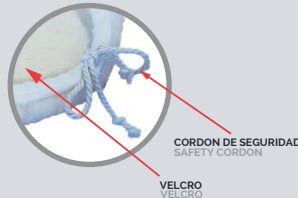

# BOINA DE LANA WOOL BERET

Boina de lana para el abrillantado de superficies. Tamaño ajustable válido para soporte velcro de 150mm (6") y 180mm (7-1/8").

Wool beret for surface polishing. Adjustable size for 150mm (6") and 180mm (7-1/8") 150mm (6") and 180mm (7-1/8") velcro support..

## CARACTERÍSTICAS / CHARACTERISTICS

**Doble fijación** para un mejor ajuste de seguridad  
**Double fixation** for a better security fit